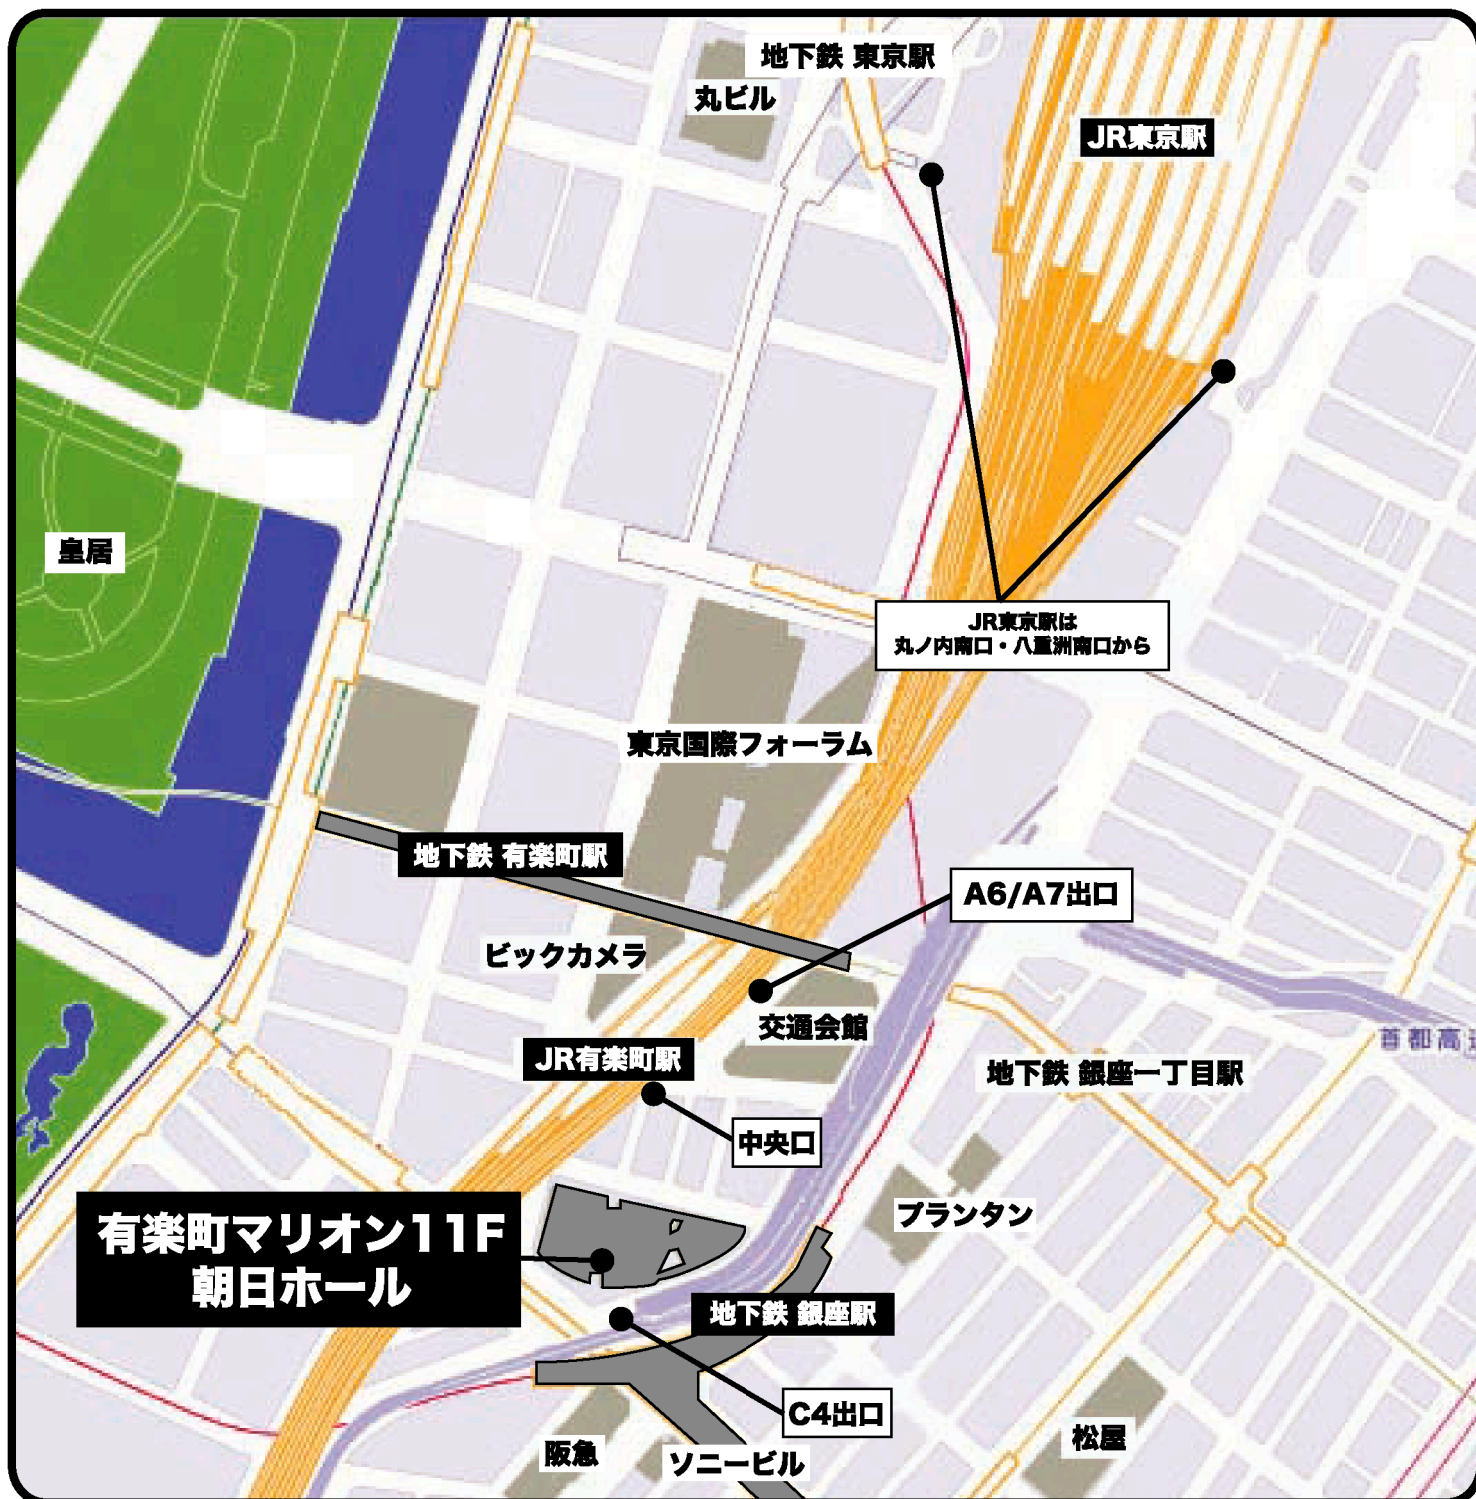

地域に根ざした食育コンクール2006 表彰式・受賞活動発表会

[開場時間 9:40 開会時間 10:00]

会場周辺地図

■JR東京駅 丸ノ内南口・八重洲南口より徒歩20分

■JR有楽町駅 中央口

■地下鉄（有楽町線）有楽町駅 A-6、A-7出口

■地下鉄（丸ノ内線・銀座線・日比谷線）銀座駅 C-4出口
いずれも徒歩1～2分